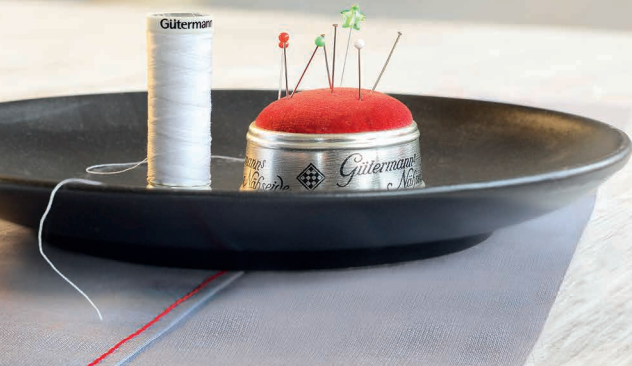

FLUSENFREI
LINT FREE

Gütermann
creativ

TECHNOLOGY[®]

For beautiful and strong seams

FEIN
FINE

NACHHALTIG
SUSTAINABLE

Gütermann creativ

353970 1004288.3720/10.